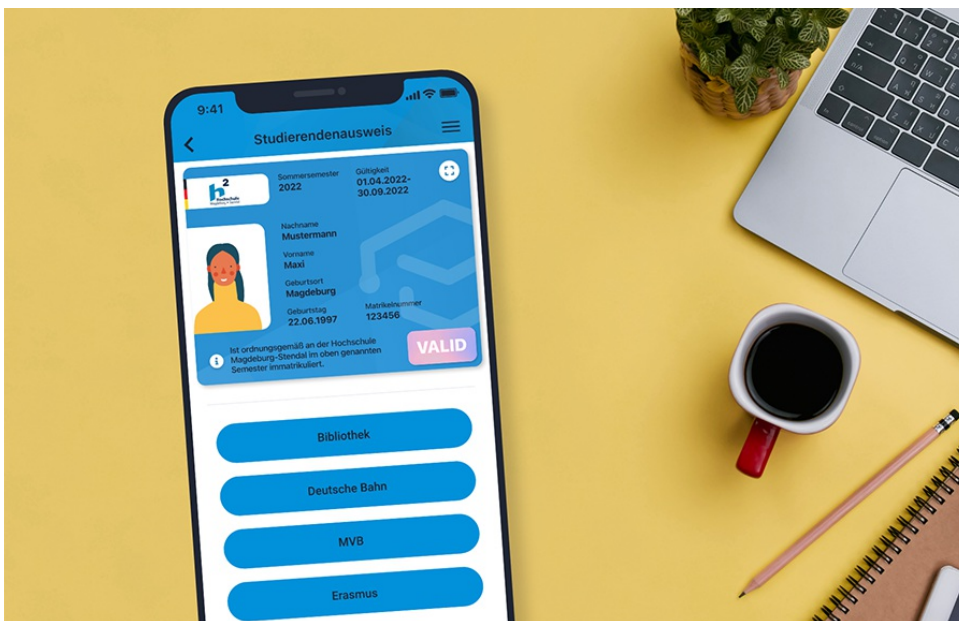

### Der digitale Studierendenausweis

Der digitale Studierendenausweis ist eine moderne und nachhaltige All-in-one-Lösung zur Identifikation im Alltag der Studierenden. Mit unterschiedlichen Modulen vereint er alle Funktionen herkömmlicher Studierendenausweise in einer digitalen Form.

An Hochschulen werden unterschiedliche Ausweisarten genutzt: ein Studierendenausweis aus Papier, teilweise mit aufgedrucktem Semesterticket, oder eine Chipkarte. Diese funktioniert oft auch als Bezahlkarte für Mensa, Drucker oder Bibliothek. Doch nicht immer erfüllen die Ausweise mehrere Funktionen, sodass diverse Karten benötigt werden, um das Studierendenleben zu navigieren. Das Anfertigen, Drucken, Validieren und Verschicken ist mit hohem Verwaltungsaufwand und hohen Kosten verbunden. Dieses System steht deutlich im Gegensatz zur digitalen Herangehensweise der Studierenden an ihr Studium.

Der digitale Studierendenausweis von UniNow ist eine innovative Lösung, die den herkömmlichen Studentenausweis digitalisiert. Er ermöglicht Studierenden den einfachen Zugriff auf verschiedene Campus-Dienste über ihre Smartphones. Durch den digitalen Ausweis wird das Mitführen eines physischen Ausweises überflüssig. Der Ausweis bietet auch die Möglichkeit, das Semesterticket digital anzubieten. Insgesamt ist der digitale Studierendenausweis eine zeitgemäße, praktische und umweltfreundliche Alternative zum herkömmlichen Ausweis für Studierende.