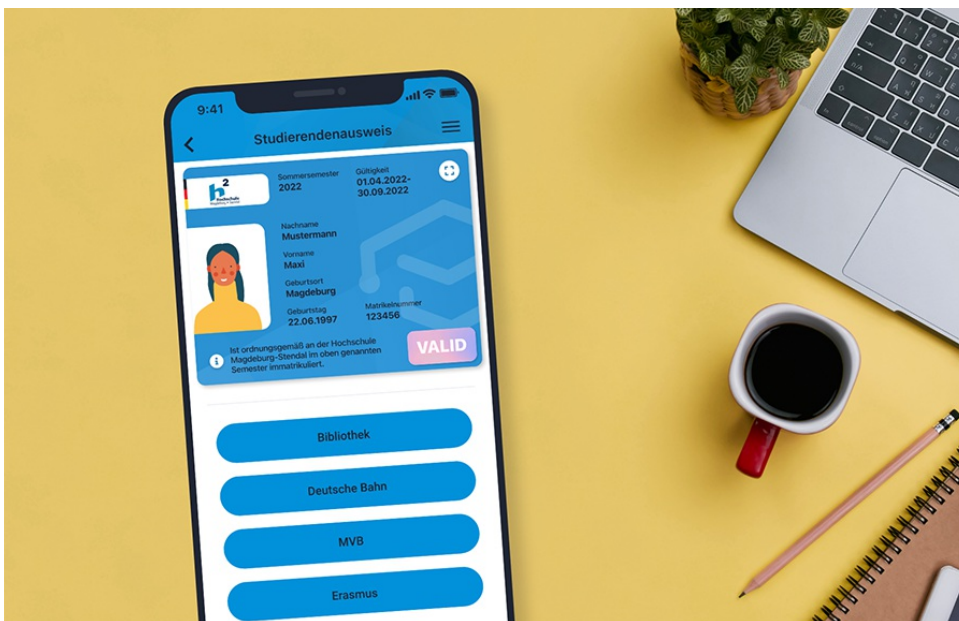

TRANSFERMESSE SACHSEN-ANHALT 21. September 2023

Der digitale Studierendenausweis

Der digitale Studierendenausweis ist eine moderne und nachhaltige All-in-one-Lösung zur Identifikation im Alltag der Studierenden. Mit unterschiedlichen Modulen vereint er alle Funktionen herkömmlicher Studierendenausweise in einer digitalen Form.

An Hochschulen werden unterschiedliche Ausweisarten genutzt: ein Studierendenausweis aus Papier, teilweise mit aufgedrucktem Semesterticket, oder eine Chipkarte. Diese funktioniert oft auch als Bezahlkarte für Mensa, Drucker oder Bibliothek. Doch nicht immer erfüllen die Ausweise mehrere Funktionen, sodass diverse Karten benötigt werden, um das Studierendenleben zu navigieren. Das Anfertigen, Drucken, Validieren und Verschicken ist mit hohem Verwaltungsaufwand und hohen Kosten verbunden. Dieses System steht deutlich im Gegensatz zur digitalen Herangehensweise der Studierenden an ihr Studium.

Der digitale Studierendenausweis von UniNow ist eine innovative Lösung, die den herkömmlichen Studentenausweis digitalisiert. Er ermöglicht Studierenden den einfachen Zugriff auf verschiedene Campus-Dienste über ihre Smartphones. Durch den digitalen Ausweis wird das Mitführen eines physischen Ausweises überflüssig. Der Ausweis bietet auch die Möglichkeit, das Semesterticket digital anzubieten. Insgesamt ist der digitale Studierendenausweis eine zeitgemäße, praktische und umweltfreundliche Alternative zum herkömmlichen Ausweis für Studierende.