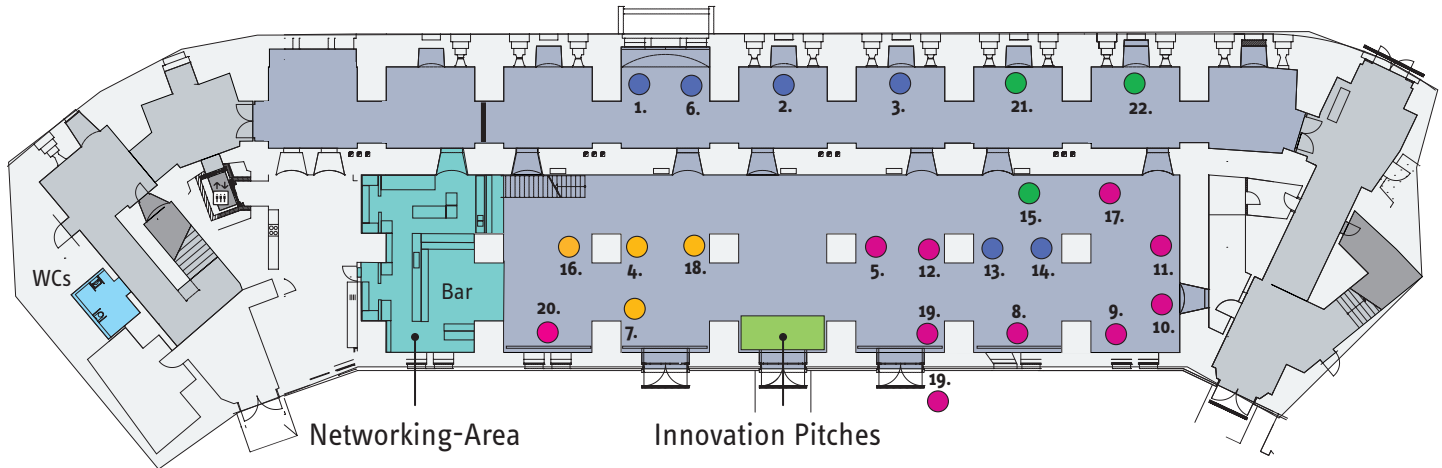

OTTO-VON-GUERICKE-UNIVERSITÄT MAGDEBURG

OTTO-VON-GUERICKE-UNIVERSITÄT MAGDEBURG

HOCHSCHULE MAGDEBURG-STENDAL

HOCHSCHULE MAGDEBURG-STENDAL

PITCH Diese Themen werden auf der Bühne im Pitchprogramm vorgestellt

TRANSFERMESSE SACHSEN-ANHALT

Ausstellungsplan Erdgeschoss

- Ausstellungsfläche
- Networking & Bar
- Flur Treppenhaus
- Behinderten WC

- Informationsservices, Dienstleistungen, Digitalisierung
- Teilnehmer IQ-Innovationspreis Magdeburg / StartUps
- Ausbildungs- und Lehrmethoden in der Medizin- und Ingenieurausbildung
- Studien und Entwicklungen in der Energiegewinnung; Industrielle Steuerungen; Industrie 4.0; Medizintechnik