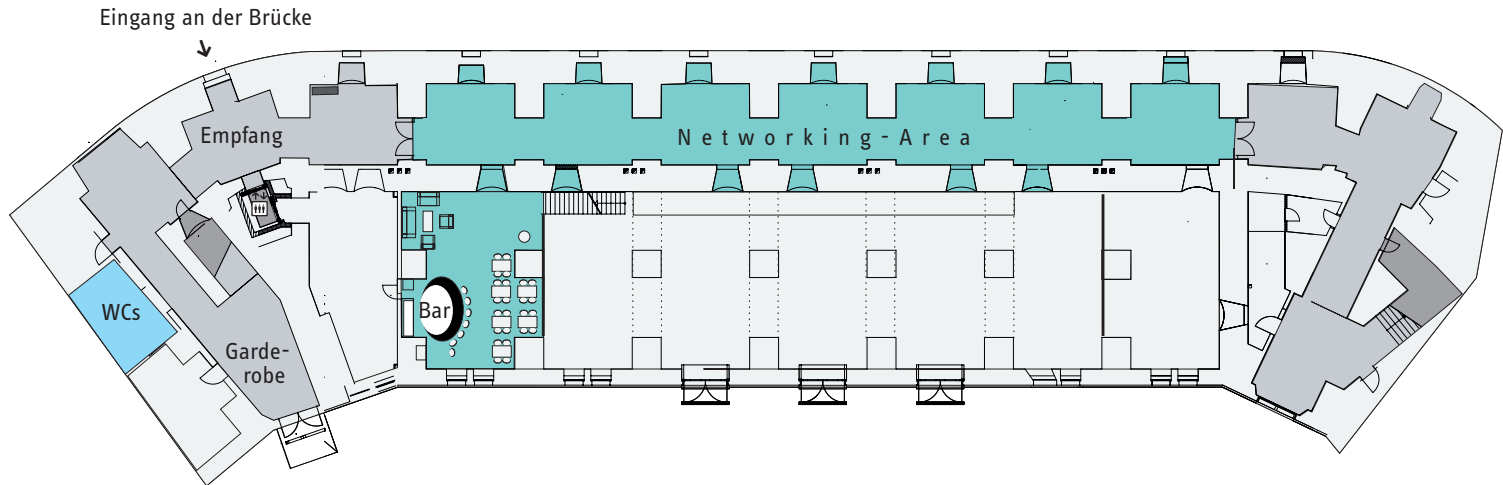

TRANSFERMESSE SACHSEN-ANHALT

Ausstellungsplan Erdgeschoss

- Ausstellungsfläche
- Networking & Bar
- Flur Treppenhaus
- Behinderten WC

- Informationsservices, Dienstleistungen, Digitalisierung
- Teilnehmer IQ-Innovationspreis Magdeburg / StartUps
- Ausbildungs- und Lehrmethoden in der Medizin- und Ingenieurausbildung
- Studien und Entwicklungen in der Energiegewinnung; Industrielle Steuerungen; Industrie 4.0; Medizintechnik

TRANSFERMESSE SACHSEN-ANHALT

Erstes Obergeschoss

- Networking-Area & Catering
- Flur ■ Treppenhaus
- WC & Behinderten WC

Transfermesse Sachsen-Anhalt

21. September 2023 • Festung Mark Magdeburg

14.00 bis 19.00 Uhr